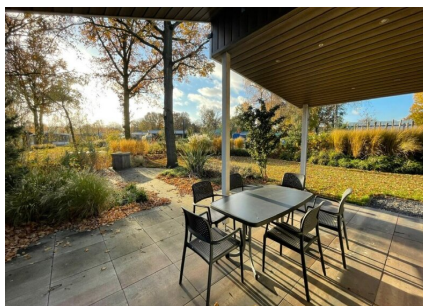

Aantal personen: 6

Aantal kamers: 4

Type: Hackfort Splitlevel 153

Locatie: EuroParcs Zuiderzee

Een mooie vakantiewoning voor kleine gezinnen, omdat ook de twee kinderen ieder over een eigen slaapkamer beschikken. Dát is de eerste indruk van dit type. Deze recreatiewoning staat verder qua uitstraling voor dat knusse familiekarakter dat zo herkenbaar is met thuis: comfortabel qua aankleding en herkenbaar qua duurzaamheidsniveau. Dat eerste houdt in dat de vakantiewoning met kwalitatief goed meubilair en sanitair is ingericht, het tweede betekent dat er een scala aan duurzaamheidsmaatregelen is genomen tijdens de bouw van het recreatieobject. Denk hierbij aan de toepassing van onderhoudsvriendelijke materialen, een 100 procent isolatie van het recreatie-object en de inbouw van dubbele beglazing.

Tegelijkertijd is er naast dat thuis-gevoel ook de dagelijkse prettige tinteling op vakantie te zijn. Dankzij de blik op het terras en de mooie tuin door de grote ramen.

Meer informatie: <https://www.vakantiehuisinnederland.nl/aanbod-recreatiewoningen/hackfort-splitlevel-2343>