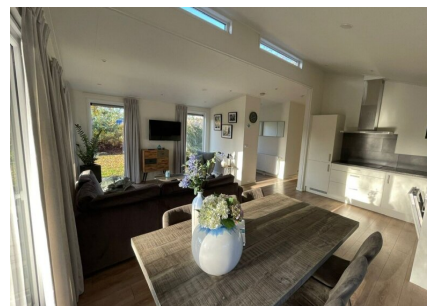

Aantal personen: 6

Aantal kamers: 4

Type: Hackfort Splitlevel 153

Locatie: EuroParcs Zuiderzee

Een mooie vakantiewoning voor kleine gezinnen, omdat ook de twee kinderen ieder over een eigen slaapkamer beschikken. Dát is de eerste indruk van dit type. Deze recreatiewoning staat verder qua uitstraling voor dat knusse familiekarakter dat zo herkenbaar is met thuis: comfortabel qua aankleding en herkenbaar qua duurzaamheidsniveau. Dat eerste houdt in dat de vakantiewoning met kwalitatief goed meubilair en sanitair is ingericht, het tweede betekent dat er een scala aan duurzaamheidsmaatregelen is genomen tijdens de bouw van het recreatieobject. Denk hierbij aan de toepassing van onderhoudsvriendelijke materialen, een 100 procent isolatie van het recreatie-object en de inbouw van dubbele beglazing.

Tegelijkertijd is er naast dat thuis-gevoel ook de dagelijkse prettige tinteling op vakantie te zijn. Dankzij de blik op het terras en de mooie tuin door de grote ramen.

Meer informatie: <https://www.vakantiehuisinnederland.nl/aanbod-recreatiewoningen/hackfort-splitlevel-2343>