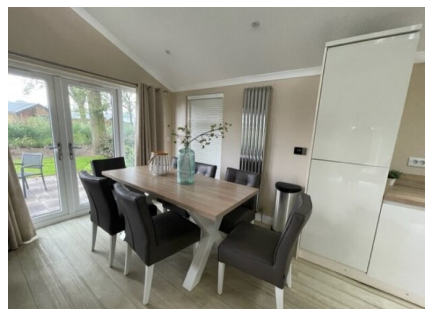

Aantal personen: 6

Aantal kamers: 4

Type: Hackfort Split Level 313

Locatie: EuroParcs Zuiderzee

Een mooie vakantiewoning voor kleine gezinnen, omdat ook de twee kinderen ieder over een eigen slaapkamer beschikken. Dát is de eerste indruk van dit type. Deze recreatiewoning staat verder qua uitstraling voor dat knusse familiekarakter dat zo herkenbaar is met thuis: comfortabel qua aankleding en herkenbaar qua duurzaamheidsniveau. Dat eerste houdt in dat de vakantiewoning met kwalitatief goed meubilair en sanitair is ingericht, het tweede betekent dat er een scala aan duurzaamheidsmaatregelen is genomen tijdens de bouw van het recreatieobject. Denk hierbij aan de toepassing van onderhoudsvriendelijke materialen, een 100 procent isolatie van het recreatie-object en de inbouw van dubbele beglazing.

Tegelijkertijd is er naast dat thuis-gevoel ook de dagelijkse prettige tinteling op vakantie te zijn. Dankzij de blik op het terras en de mooie tuin door de grote ramen.

Meer informatie: <https://www.vakantiehuisinnederland.nl/aanbod-recreatiewoningen/hackfort-split-level-2992>