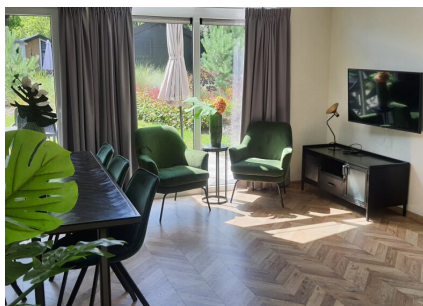

Aantal personen: 6

Aantal kamers: 4

Type: Hackfort Split Level 274

Locatie: EuroParcs Kaatsheuvel

Een mooie vakantiewoning voor kleine gezinnen, omdat ook de twee kinderen ieder over een eigen slaapkamer beschikken. Dát is de eerste indruk van dit type. Deze recreatiewoning staat verder qua uitstraling voor dat knusse familiekarakter dat zo herkenbaar is met thuis: comfortabel qua aankleding en herkenbaar qua duurzaamheidsniveau. Dat eerste houdt in dat de vakantiewoning met kwalitatief goed meubilair en sanitair is ingericht, het tweede betekent dat er een scala aan duurzaamheidsmaatregelen is genomen tijdens de bouw van het recreatieobject. Denk hierbij aan de toepassing van onderhoudsvriendelijke materialen, een 100 procent isolatie van het recreatie-object en de inbouw van dubbele beglazing.

Tegelijkertijd is er naast dat thuis-gevoel ook de dagelijkse prettige tinteling op vakantie te zijn. Dankzij de blik op het terras en de mooie tuin door de grote ramen.

Meer informatie: <https://www.vakantiehuisinnederland.nl/aanbod-recreatiewoningen/hackfort-split-level-274-3161>