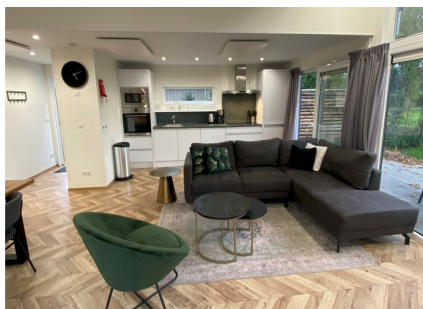

Aantal personen: 6

Aantal kamers: 4

Type: Hackfort Split Level 716

Locatie: EuroParcs De Utrechtse Heuvelrug

Een mooie vakantiewoning voor kleine gezinnen, omdat ook de twee kinderen ieder over een eigen slaapkamer beschikken. Dát is de eerste indruk van dit type. Deze recreatiewoning staat verder qua uitstraling voor dat knusse familiekarakter dat zo herkenbaar is met thuis: comfortabel qua aankleding en herkenbaar qua duurzaamheidsniveau. Dat eerste houdt in dat de vakantiewoning met kwalitatief goed meubilair en sanitair is ingericht, het tweede betekent dat er een scala aan duurzaamheidsmaatregelen is genomen tijdens de bouw van het recreatieobject. Denk hierbij aan de toepassing van onderhoudsvriendelijke materialen, een 100 procent isolatie van het recreatie-object en de inbouw van dubbele beglazing.

Tegelijkertijd is er naast dat thuis-gevoel ook de dagelijkse prettige tinteling op vakantie te zijn. Dankzij de blik op het terras en de mooie tuin door de grote ramen.

Meer informatie: <https://www.vakantiehuisinnederland.nl/aanbod-recreatiewoningen/hackfort-split-level-2483>