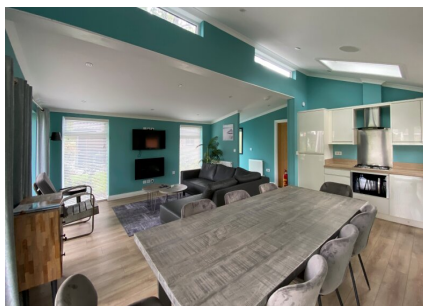

Aantal personen: 6

Aantal kamers: 4

Type: Hackfort Split Level 155

Locatie: EuroParcs Zuiderzee

Een mooie vakantiewoning voor kleine gezinnen, omdat ook de twee kinderen ieder over een eigen slaapkamer beschikken. Dát is de eerste indruk van dit type. Deze recreatiewoning staat verder qua uitstraling voor dat knusse familiekarakter dat zo herkenbaar is met thuis: comfortabel qua aankleding en herkenbaar qua duurzaamheidsniveau. Dat eerste houdt in dat de vakantiewoning met kwalitatief goed meubilair en sanitair is ingericht, het tweede betekent dat er een scala aan duurzaamheidsmaatregelen is genomen tijdens de bouw van het recreatieobject. Denk hierbij aan de toepassing van onderhoudsvriendelijke materialen, een 100 procent isolatie van het recreatie-object en de inbouw van dubbele beglazing.

Tegelijkertijd is er naast dat thuis-gevoel ook de dagelijkse prettige tinteling op vakantie te zijn. Dankzij de blik op het terras en de mooie tuin door de grote ramen.

Meer informatie: <https://www.vakantiehuisinnederland.nl/aanbod-recreatiewoningen/hackfort-split-level-1884>