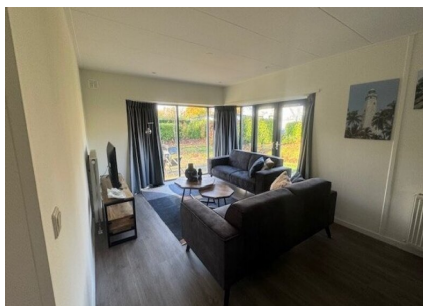

Aantal personen: 6

Aantal kamers: 4

Type: Boerderij 432

Locatie: EuroParcs Limburg

Het type Boerderij is ruim, comfortabel en bovendien aantrekkelijk geprijsd. Dit type is onderhoudsvriendelijk, degelijk geconstrueerd en zeer compleet afgewerkt met duurzame materialen. Dit geeft de recreatiewoning een aangenaam en robuust uiterlijk.

Deze recreatiewoning heeft onder meer een ruime woonkamer en een luxe keuken voorzien van alle apparatuur. Ook kent de woning drie slaapkamers. Tevens herbergt dit model een luxueuze badkamer.

Getoonde prijs is inclusief kavel.