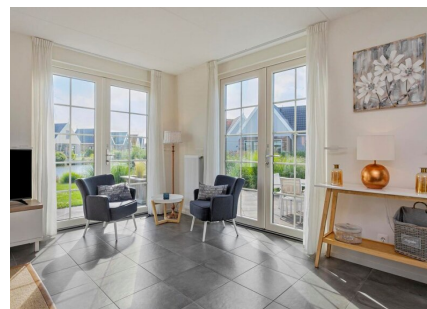

Aantal personen: 8

Aantal kamers: 8

Type: **Guldendaalder 470**

Locatie: **EuroParcs Poort van Amsterdam**

EuroParcs Poort van Amsterdam ligt op een bijzondere plek in Noord-Holland: direct aan het glinsterende water van het Markermeer. Hier viert u vakantie in een rustige omgeving, met het centrum van Amsterdam op slechts 30 minuten rijden. Culturele uitjes liggen om de hoek. Binnen een half uur bent u in Marken, Volendam of op de Zaanse Schans. Met een eigen boot is dit park de ideale vakantie locatie.

Woonkamer

Vanuit deze zeer lichte L vormige ruime woonkamer kijk je uit over het water. Op de vloer ligt een mooie plavuizen vloer dat over de hele beneden verdieping is doorgetrokken. Met mooi weer kunt u de openslaande deuren heerlijk open doen waardoor buiten naar binnen haalt.