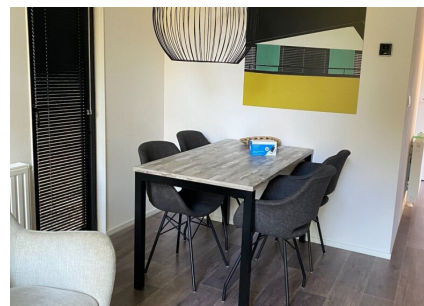

Aantal personen: 4

Aantal kamers: 3

Type: Forrest Lodge 420

Locatie: EuroParcs Maasduinen

4-persoons vakantiewoning met 2 slaapkamers en één badkamer

Comfort van binnen en buiten, daar staat deze 4-persoons vakantiewoning voor. De mooie locatie met uitzicht over de tuin bindt de ogen elke dag weer op prettige wijze, daarnaast is de woning zelf ook onderscheidend. Zowel van binnen als buiten zijn onderhoudsvriendelijke materialen gebruikt, verder is ze volledig geïsoleerd en voorzien van dubbele beglazing. De grote ramen verschaffen u elke dag weer een mooie aanblik over het 'groen' wat het gevoel van rust en ruimte, waar een vakantie veelal voor staat, versterkt. Datzelfde doet ook het terras aan de voorzijde van de vakantiewoning.

Het gevoel van rust en ruimte is ook van toepassing wanneer u de woning binnengaat. U komt direct in de grote living met open keuken die bestaat uit een keukenblok en alle benodigde keukenaccessoires.