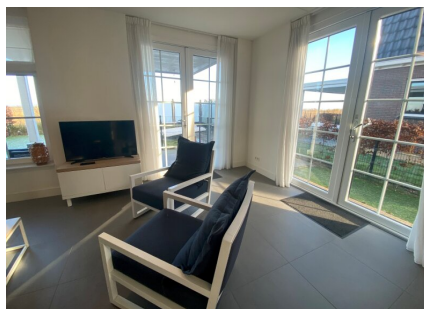

Aantal personen: 6

Aantal kamers: 5

Type: Florijn 508

Locatie: EuroParcs Poort van Amsterdam

Een mooie vakantiewoning voor kleine gezinnen mét extra veel privacy, omdat dit type naast drie slaapkamers ook twee badkamers herbergt. Het maakt dit type nog meer familiair, nog meer geborgen voor een weekend, een midweek of een langere vakantie weg. De warme aankleding van de vakantiewoning versterkt die indruk nog eens, want de gehele inrichting, van de keuken tot en met de living en van de slaapkamers tot en met de badkamers, staat in het teken van comfort.

Dat thuis-gevoel wordt, met name in de koudere maanden, nog eens versterkt door de duurzaamheidsmaatregelen die zijn genomen tijdens de bouw van het recreatie-object. Dit type beschikt over dubbele beglazing, is geconstrueerd met onderhoudsarme materialen en is voorzien van 100 procent isolatie.