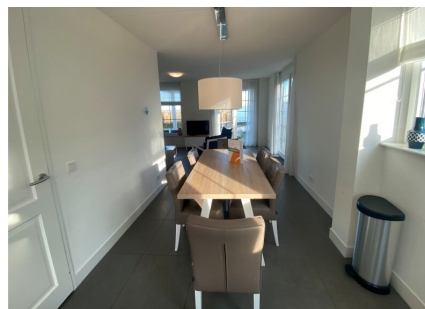

Aantal personen: 6

Aantal kamers: 5

Type: Florijn 508

Locatie: EuroParcs Poort van Amsterdam

Een mooie vakantiewoning voor kleine gezinnen mét extra veel privacy, omdat dit type naast drie slaapkamers ook twee badkamers herbergt. Het maakt dit type nog meer familiair, nog meer geborgen voor een weekend, een midweek of een langere vakantie weg. De warme aankleding van de vakantiewoning versterkt die indruk nog eens, want de gehele inrichting, van de keuken tot en met de living en van de slaapkamers tot en met de badkamers, staat in het teken van comfort.