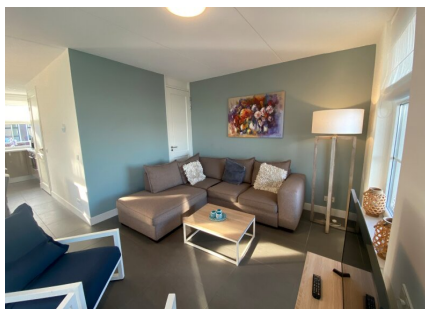

Aantal personen: 6

Aantal kamers: 5

Type: Florijn 508

Locatie: EuroParcs Poort van Amsterdam

Een mooie vakantiewoning voor kleine gezinnen mét extra veel privacy, omdat dit type naast drie slaapkamers ook twee badkamers herbergt. Het maakt dit type nog meer familiair, nog meer geborgen voor een weekend, een midweek of een langere vakantie weg. De warme aankleding van de vakantiewoning versterkt die indruk nog eens, want de gehele inrichting, van de keuken tot en met de living en van de slaapkamers tot en met de badkamers, staat in het teken van comfort.

Dat thuis-gevoel wordt, met name in de koudere maanden, nog eens versterkt door de duurzaamheidsmaatregelen die zijn genomen tijdens de bouw van het recreatie-object. Dit type beschikt over dubbele beglazing, is geconstrueerd met onderhoudsarme materialen en is voorzien van 100 procent isolatie.