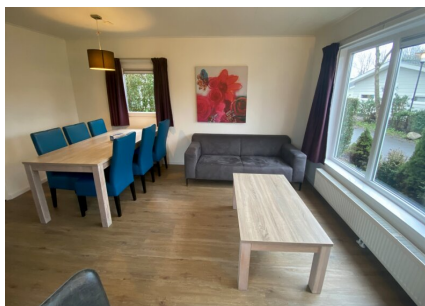

Aantal personen: 6

Aantal kamers: 4

Type: Exclusif Plus 112

Locatie: EuroParcs Buitenhuizen

Een mooie vakantiewoning voor kleine gezinnen, omdat ook de twee kinderen ieder over een eigen slaapkamer beschikken. Dát is de eerste indruk van dit type. Deze recreatiewoning staat verder qua uitstraling voor dat knusse familiekarakter dat zo herkenbaar is met thuis: comfortabel qua aankleding en herkenbaar qua duurzaamheidsniveau. Dat eerste houdt in dat de vakantiewoning met kwalitatief goed meubilair en sanitair is ingericht, het tweede betekent dat er een scala aan duurzaamheidsmaatregelen is genomen tijdens de bouw van het recreatieobject. Denk hierbij aan de toepassing van onderhoudsvriendelijke materialen, een 100 procent isolatie van het recreatie-object en de inbouw van dubbele beglazing.

Tegelijkertijd is er naast dat thuis-gevoel ook de dagelijkse prettige tinteling op vakantie te zijn. Dankzij de blik op het terras en de mooie tuin door de grote ramen.

Meer informatie: <https://www.vakantiehuisinnederland.nl/aanbod-recreatiewoningen/exclusif-plus-2581>