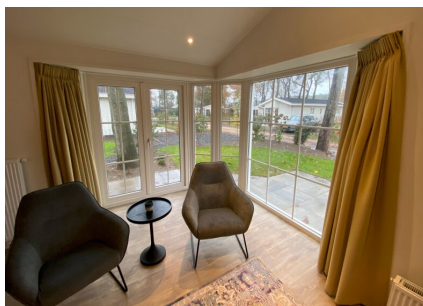

Aantal personen: 6

Aantal kamers: 4

Type: Exclusif Q30A

Locatie: EuroParcs De Zanding

Een mooie vakantiewoning voor kleine gezinnen, omdat ook de twee kinderen ieder over een eigen slaapkamer beschikken. Dát is de eerste indruk van dit type. Deze recreatiewoning staat verder qua uitstraling voor dat knusse familiekarakter dat zo herkenbaar is met thuis: comfortabel qua aankleding en herkenbaar qua duurzaamheidsniveau. Dat eerste houdt in dat de vakantiewoning met kwalitatief goed meubilair en sanitair is ingericht, het tweede betekent dat er een scala aan duurzaamheidsmaatregelen is genomen tijdens de bouw van het recreatieobject. Denk hierbij aan de toepassing van onderhoudsvriendelijke materialen, een 100 procent isolatie van het recreatie-object en de inbouw van dubbele beglazing.

Tegelijkertijd is er naast dat thuis-gevoel ook de dagelijkse prettige tinteling op vakantie te zijn. Dankzij de blik op het terras en de mooie tuin door de grote ramen.

Meer informatie: <https://www.vakantiehuisinnederland.nl/aanbod-recreatiewoningen/exclusif-2518>