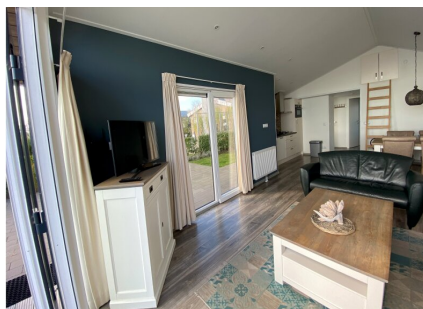

Aantal personen: 6

Aantal kamers: 3

Type: Enkhuizer 35

Locatie: EuroParcs Markermeer

Comfort van binnen en buiten, daar staat deze 6-persoons vakantiewoning voor. De mooie locatie met uitzicht over de tuin bindt de ogen elke dag weer op prettige wijze, daarnaast is de woning zelf ook onderscheidend. Zowel van binnen als buiten zijn onderhoudsvriendelijke materialen gebruikt, verder is ze volledig geïsoleerd en voorzien van dubbele beglazing. De grote ramen verschaffen u elke dag weer een mooie aanblik over het 'groen' wat het gevoel van rust en ruimte, waar een vakantie veelal voor staat, versterkt. Datzelfde doet ook het terras aan de voorzijde van de vakantiewoning.

Het gevoel van rust en ruimte is ook van toepassing wanneer u de woning binnengaat. U komt direct in de grote living met open keuken die bestaat uit een keukenblok en alle benodigde keukenaccessoires.