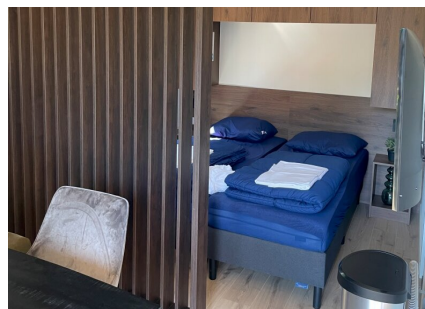

Aantal personen: 2

Aantal kamers: 2

Type: Edelweis 276

Locatie: EuroParcs Pressegger See

Deze twee persoons vakantiewoning staat voor romantiek. Met een uiterlijk die dichter dan elk ander type aansluit bij de natuurlijke omgeving en daarnaast wordt gekenmerkt door een knusse en gemoedelijke sfeer. De lodge Edelweiß kent verder een woonkamer annex slaapkamer met een slaapbank, een compleet ingerichte keuken en een luxe badkamer met inloopdouche, wastafelmeubel en hangend toilet.