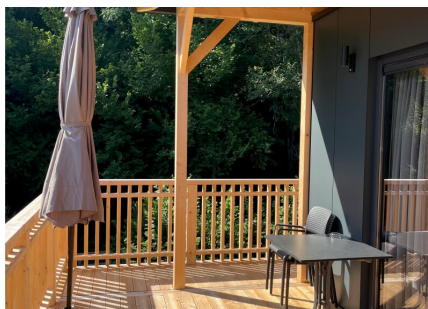

Aantal personen: 2

Aantal kamers: 2

Type: Edelweis 276

Locatie: EuroParcs Pressegger See

Deze twee persoons vakantiewoning staat voor romantiek. Met een uiterlijk die dichter dan elk ander type aansluit bij de natuurlijke omgeving en daarnaast wordt gekenmerkt door een knusse en gemoedelijke sfeer. De lodge Edelweiß kent verder een woonkamer annex slaapkamer met een slaapbank, een compleet ingerichte keuken en een luxe badkamer met inloopdouche, wastafelmeubel en hangend toilet.

Deze woning wordt omringd door een prachtige omgeving.

Vanuit de woning kunt u genieten van het uitzicht op het meer, paarden en een bosrijke omgeving.

Een uniek kenmerk van deze woning is dat er een boom in / door het terras te vinden is.