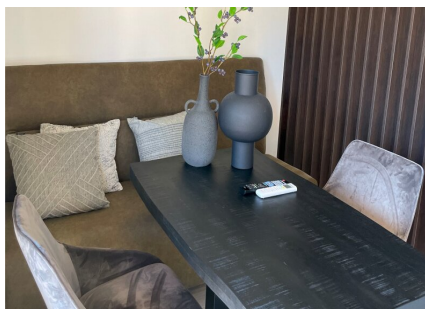

Aantal personen: 2

Aantal kamers: 2

Type: Edelweis 276

Locatie: EuroParcs Pressegger See

Deze twee persoons vakantiewoning staat voor romantiek. Met een uiterlijk die dichter dan elk ander type aansluit bij de natuurlijke omgeving en daarnaast wordt gekenmerkt door een knusse en gemoedelijke sfeer. De lodge Edelweiß kent verder een woonkamer annex slaapkamer met een slaapbank, een compleet ingerichte keuken en een luxe badkamer met inloopdouche, wastafelmeubel en hangend toilet.