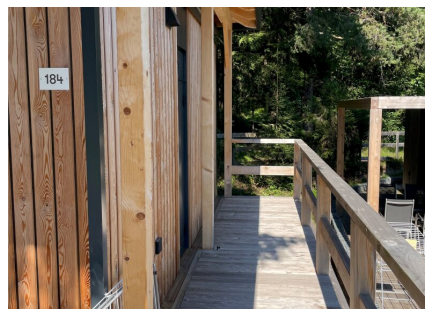

Aantal personen: 2

Aantal kamers: 2

Type: Edelweis 184

Locatie: EuroParcs Pressegger See

Deze twee persoons vakantiewoning staat voor romantiek. Met een uiterlijk die dichter dan elk ander type aansluit bij de natuurlijke omgeving en daarnaast wordt gekenmerkt door een knusse en gemoedelijke sfeer. De lodge Edelweiß kent verder een woonkamer annex slaapkamer met een slaapbank, een compleet ingerichte keuken en een luxe badkamer met inloopdouche, wastafelmeubel en hangend toilet.

Deze woning wordt omringd door een prachtige omgeving.

Vanuit de woning kunt u genieten van het uitzicht op het meer, paarden en een bosrijke omgeving.

Een uniek kenmerk van deze woning is dat er een boom in / door het terras te vinden is.