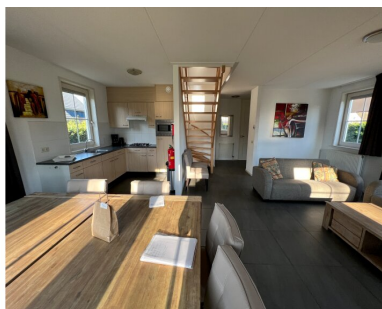

Aantal personen: 12

Aantal kamers: 8

Type: Daelenbroeck 738

Locatie: EuroParcs Limburg

Dit ruim opgezette vakantiehuis heeft 6 slaapkamers en 2 badkamers staat op mooi eigen kavel. Dit vakantiehuis is goed onderhouden en heeft extra veel ruimte.

In de woonkamer staat een drie persoonsbank, een tweepersoonsbank en drie losse stoelen. Er bevinden zich grote raampartijen zodat er veel natuurlijk licht naar binnen valt. Aansluitend vind men het eetgedeelte met 6 stoelen en twee banken waar drie personen op plaats kunnen vinden.

De keuken is een hoekopstelling met een koel-vriescombinatie, vaatwasser, gasstel met afzuigkap en een combimagnetron.

Er zijn 6 slaapkamers met elk twee eenpersoonsbedden. Er bevindt zich één slaapkamer op de begane grond en de 1 badkamer met douchecabine, wastafel en radiator. Er is op de begane grond een separate toilet aanwezig.

Meer informatie: <https://www.vakantiehuisinnederland.nl/aanbod-recreatiewoningen/daelenbroeck-kavel-738-2124>

Recreatie woning vast € 344.900