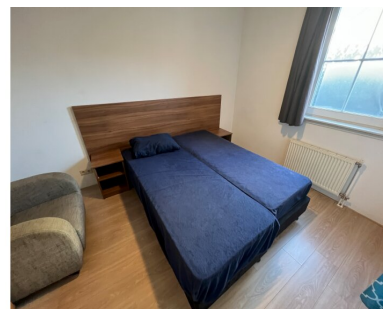

Aantal personen: 12

Aantal kamers: 8

Type: Daelenbroeck 738

Locatie: EuroParcs Limburg

Dit ruim opgezette vakantiehuis heeft 6 slaapkamers en 2 badkamers staat op mooi eigen kavel. Dit vakantiehuis is goed onderhouden en heeft extra veel ruimte.

In de woonkamer staat een drie persoonsbank, een tweepersoonsbank en drie losse stoelen. Er bevinden zich grote raampartijen zodat er veel natuurlijk licht naar binnen valt. Aansluitend vind men het eetgedeelte met 6 stoelen en twee banken waar drie personen op plaats kunnen vinden.

De keuken is een hoekopstelling met een koel-vriescombinatie, vaatwasser, gasstel met afzuigkap en een combimagnetron.

Er zijn 6 slaapkamers met elk twee eenpersoonsbedden. Er bevindt zich één slaapkamer op de begane grond en de 1 badkamer met douchecabine, wastafel en radiator. Er is op de begane grond een separate toilet aanwezig.