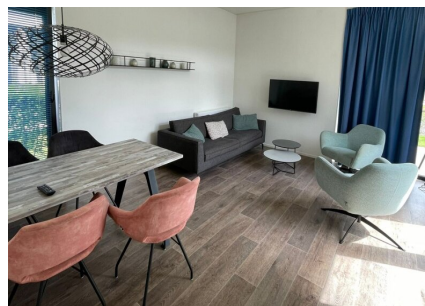

Aantal personen: 4

Aantal kamers: 3

Type: Cube La Mer Premium 409

Locatie: EuroParcs Buitenhuizen

Comfort van binnen en buiten, daar staat deze 4-persoons vakantiewoning voor. De mooie locatie met uitzicht over de tuin bindt de ogen elke dag weer op prettige wijze, daarnaast is de woning zelf ook onderscheidend. Zowel van binnen als buiten zijn onderhoudsvriendelijke materialen gebruikt, verder is ze volledig geïsoleerd en voorzien van dubbele beglazing. De grote ramen verschaffen u elke dag weer een mooie aanblik over het 'groen' wat het gevoel van rust en ruimte, waar een vakantie veelal voor staat, versterkt. Datzelfde doet ook het terras aan de voorzijde van de vakantiewoning.

Het gevoel van rust en ruimte is ook van toepassing wanneer u de woning binnengaat. U komt direct in de grote living met open keuken die bestaat uit een keukenblok en alle benodigde keukenaccessoires.