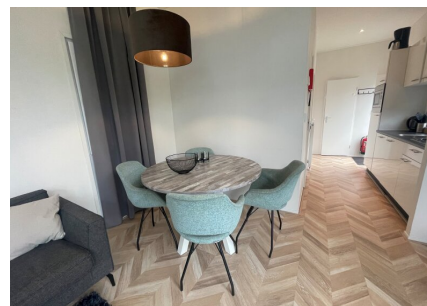

Aantal personen: 4

Aantal kamers: 3

Type: Cube La Mer Plus Eik 17

Locatie: EuroParcs Bad Hoophuizen

Comfort van binnen en buiten, daar staat deze 4-persoons vakantiewoning voor. De mooie locatie met uitzicht over de tuin bindt de ogen elke dag weer op prettige wijze, daarnaast is de woning zelf ook onderscheidend. Zowel van binnen als buiten zijn onderhoudsvriendelijke materialen gebruikt, verder is ze volledig geïsoleerd en voorzien van dubbele beglazing. De grote ramen verschaffen u elke dag weer een mooie aanblik over het 'groen' wat het gevoel van rust en ruimte, waar een vakantie veelal voor staat, versterkt. Datzelfde doet ook het terras aan de voorzijde van de vakantiewoning.

Het gevoel van rust en ruimte is ook van toepassing wanneer u de woning binnengaat. U komt direct in de grote living met open keuken die bestaat uit een keukenblok en alle benodigde keukenaccessoires.