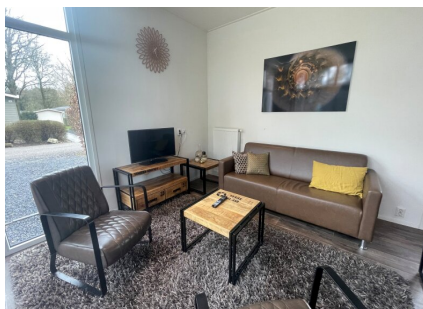

Aantal personen: 4

Aantal kamers: 3

Type: Cube La Mer 144

Locatie: EuroParcs Maasduinen

Comfort van binnen en buiten, daar staat deze 4-persoons vakantiewoning voor. De mooie locatie met uitzicht over de tuin bindt de ogen elke dag weer op prettige wijze, daarnaast is de woning zelf ook onderscheidend. Zowel van binnen als buiten zijn onderhoudsvriendelijke materialen gebruikt, verder is ze volledig geïsoleerd en voorzien van dubbele beglazing. De grote ramen verschaffen u elke dag weer een mooie aanblik over het 'groen' wat het gevoel van rust en ruimte, waar een vakantie veelal voor staat, versterkt. Datzelfde doet ook het terras aan de voorzijde van de vakantiewoning.

Het gevoel van rust en ruimte is ook van toepassing wanneer u de woning binnengaat. U komt direct in de grote living met open keuken die bestaat uit een keukenblok en alle benodigde keukenaccessoires.