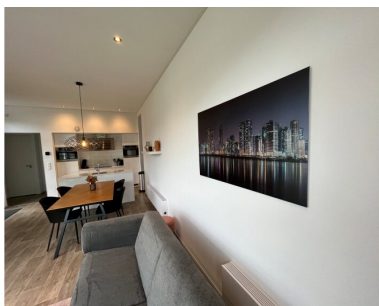

Aantal personen: 4

Aantal kamers: 3

Type: Cube L-Vorm 477

Locatie: EuroParcs Buitenhuizen

Mooi, ruim en luxueus 4-persoons Cube L-vorm chalet op EuroParcs Buitenhuizen, direct aan het water en onder de rook van Amsterdam.

Dit model, dat op een ruime kavel direct aan het water staat, heeft een prachtige open leefruimte waar veel natuurlijk (zon)licht naar binnen valt door de mooie, grote raampartijen. Die staan tevens garant voor een mooi uitzicht waarmee u de dag elke ochtend weer goed begint!

In de leefruimte bevindt zich zowel de keuken – met eethoek – als de woonkamer. Het zitgedeelte bestaat uit een ruime bank, zetels, salontafels, en diverse accessoires. De tv is aan de muur geplaatst wat de ruimte extra cachet geeft maar er ook voor zorgt dat u televisie op de perfecte hoogte kijkt. Tv-zenders worden ontvangen via een CAI aansluiting en ook internet is beschikbaar.