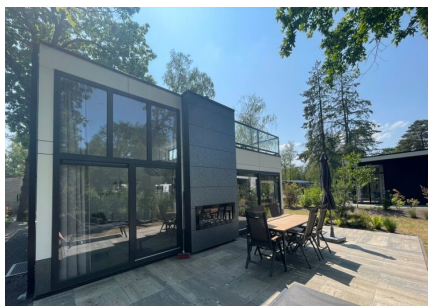

Aantal personen: 6

Aantal kamers: 4

Type: Cube Elite Premium 20

Locatie: EuroParcs Hooge Veluwe

Een mooie vakantiewoning voor kleine gezinnen, omdat ook de twee kinderen ieder over een eigen slaapkamer beschikken. Dát is de eerste indruk van dit type. Deze recreatiewoning staat verder qua uitstraling voor dat knusse familiekarakter dat zo herkenbaar is met thuis: comfortabel qua aankleding en herkenbaar qua duurzaamheidsniveau. Dat eerste houdt in dat de vakantiewoning met kwalitatief goed meubilair en sanitair is ingericht, het tweede betekent dat er een scala aan duurzaamheidsmaatregelen is genomen tijdens de bouw van het recreatieobject. Denk hierbij aan de toepassing van onderhoudsvriendelijke materialen, een 100 procent isolatie van het recreatie-object en de inbouw van dubbele beglazing.

Tegelijkertijd is er naast dat thuis-gevoel ook de dagelijkse prettige tinteling op vakantie te zijn. Dankzij de blik op het terras en de mooie tuin door de grote ramen.

Meer informatie: <https://www.vakantiehuisinnederland.nl/aanbod-recreatiewoningen/cube-elite-premium-2853>