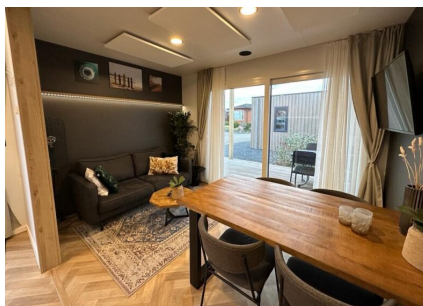

Aantal personen: 4

Aantal kamers: 3

Type: Cube Domus 441

Locatie: EuroParcs Veluwemeer

Comfort van binnen en buiten, daar staat deze 4-persoons vakantiewoning voor. De mooie locatie met uitzicht over de tuin bindt de ogen elke dag weer op prettige wijze, daarnaast is de woning zelf ook onderscheidend. Zowel van binnen als buiten zijn onderhoudsvriendelijke materialen gebruikt, verder is ze volledig geïsoleerd en voorzien van dubbele beglazing. De grote ramen verschaffen u elke dag weer een mooie aanblik over het 'groen' wat het gevoel van rust en ruimte, waar een vakantie veelal voor staat, versterkt. Datzelfde doet ook het terras aan de voorzijde van de vakantiewoning.

Het gevoel van rust en ruimte is ook van toepassing wanneer u de woning binnengaat. U komt direct in de grote living met open keuken die bestaat uit een keukenblok en alle benodigde keukenaccessoires.