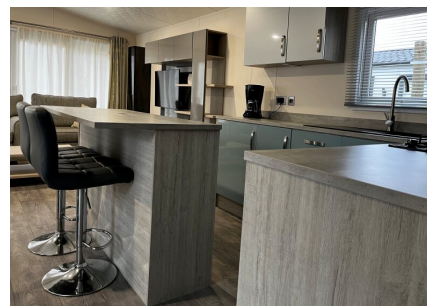

Aantal personen: 4

Aantal kamers: 3

Type: Cottage 458

Locatie: EuroParcs De Kraaijenbergse

Dit chalet doet haar naam eer aan. Deze woning is prachtig ingericht en voorzien van de nodige luxe om van uw vakantie te genieten. De prachtige leefruimte heeft grote raampartijen en een schuifpui waardoor er veel natuurlijk licht aanwezig is. Het loungegedeelte is voorzien van een ruime bank, twee fauteuils, een salontafel, een tv met tv-meubel. De tv-zenders worden ontvangen middels een CAI-aansluiting en er is internet aanwezig. De eethoek is voorzien van een eettafel en vier stoelen.

De hoekbanken is luxueus en is samen met de bartafel de eyecatcher van de woning. Bij de bartafel staan twee barkrukken. Verder is de keuken voorzien van alle inbouwapparatuur. Deze huist namelijk een koelkast met vriesvak, een koel-vriescombinatie, een oven, een vaatwasser en een elektrische kookplaat met afzuigkap. Kortom de perfecte plek om vakantie te vieren met vrienden en/of familie.