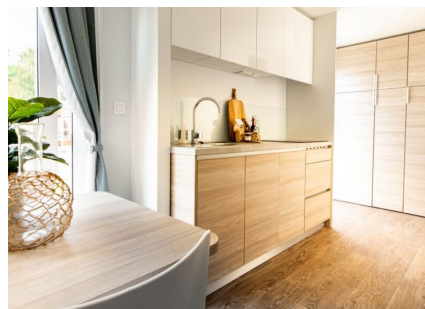

Aantal personen: 6

Aantal kamers: 4

Type: Cosy Unique Plus V37

Locatie: EuroParcs Hooge Veluwe

De Cosy Unique is een modern 6-persoons chalet met veel aandacht voor hout en glas. Licht en modern, maar door de omheinde bouw ook heel knus en privé. Die prettige 'no nonsense' uitrusting in combinatie met aangenaam veel aandacht voor sfeer binnenin maakt deze recreatiewoning tot een aantrekkelijke plek om in te verblijven. Dit betekent dat deze woning het ook zeker goed zal doen in de verhuur.

Cosy Unique Exterieur: krachtig en duurzaam

De Cosy Unique heeft een stoere rechthoekige vorm en heeft in alle opzichten duurzaamheid te bieden. Opvallend is het vele gebruik van hout, dat voor een prettig natuurlijk effect zorgdraagt. De gebruikte materialen zijn zeer onderhoudsvriendelijk. Zo heeft de Cosy Unique duurzame gevelbekleding, kunststof kozijnen en voldoet de recreatiewoning aan de meest recente isolatienormen. Sfeer en comfort gaan een pact aan.