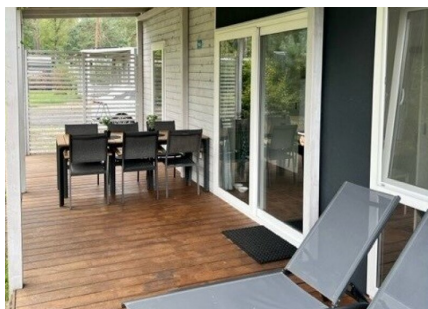

Aantal personen: 6

Aantal kamers: 4

Type: Cosy Unique Eco V26

Locatie: EuroParcs Hooge Veluwe

Een mooie vakantiewoning voor kleine gezinnen, omdat ook de twee kinderen ieder over een eigen slaapkamer beschikken. Dát is de eerste indruk van dit type. Deze recreatiewoning staat verder qua uitstraling voor dat knusse familiekarakter dat zo herkenbaar is met thuis: comfortabel qua aankleding en herkenbaar qua duurzaamheidsniveau. Dat eerste houdt in dat de vakantiewoning met kwalitatief goed meubilair en sanitair is ingericht, het tweede betekent dat er een scala aan duurzaamheidsmaatregelen is genomen tijdens de bouw van het recreatieobject. Denk hierbij aan de toepassing van onderhoudsvriendelijke materialen, een 100 procent isolatie van het recreatie-object en de inbouw van dubbele beglazing.

Tegelijkertijd is er naast dat thuis-gevoel ook de dagelijkse prettige tinteling op vakantie te zijn. Dankzij de blik op het terras en de mooie tuin door de grote ramen.

Meer informatie: <https://www.vakantiehuisinnederland.nl/aanbod-recreatiewoningen/cosy-unique-eco-2916>