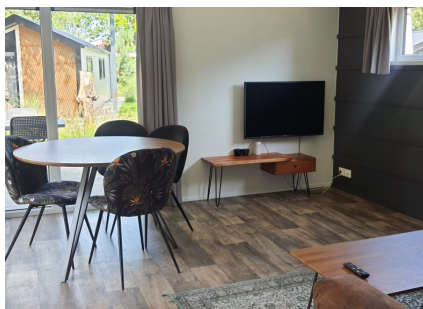

Aantal personen: 4

Aantal kamers: 3

Type: Concept 574

Locatie: EuroParcs Kaatsheuvel

Comfort van binnen en buiten, daar staat deze 4-persoons vakantiewoning voor. De mooie locatie met uitzicht over de tuin bindt de ogen elke dag weer op prettige wijze, daarnaast is de woning zelf ook onderscheidend. Zowel van binnen als buiten zijn onderhoudsvriendelijke materialen gebruikt, verder is ze volledig geïsoleerd en voorzien van dubbele beglazing. De grote ramen verschaffen u elke dag weer een mooi aanblik over het 'groen' wat het gevoel van rust en ruimte, waar een vakantie veelal voor staat, versterkt. Datzelfde doet ook het terras aan de voorzijde van de vakantiewoning.

Het gevoel van rust en ruimte is ook van toepassing wanneer u de woning binnengaat. U komt direct in de grote living met open keuken die bestaat uit een keukenblok en alle benodigde keukenaccessoires.