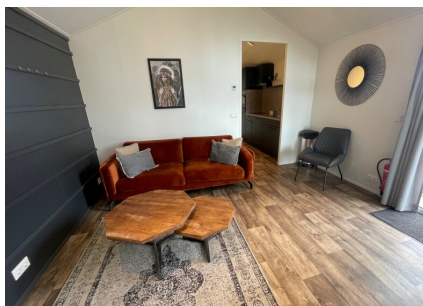

Aantal personen: 4

Aantal kamers: 3

Type: Concept 777

Locatie: EuroParcs Zuiderzee

Comfort van binnen en buiten, daar staat deze 4-persoons vakantiewoning voor. De mooie locatie met uitzicht over de tuin bindt de ogen elke dag weer op prettige wijze, daarnaast is de woning zelf ook onderscheidend. Zowel van binnen als buiten zijn onderhoudsvriendelijke materialen gebruikt, verder is ze volledig geïsoleerd en voorzien van dubbele beglazing. De grote ramen verschaffen u elke dag weer een mooie aanblik over het 'groen' wat het gevoel van rust en ruimte, waar een vakantie veelal voor staat, versterkt. Datzelfde doet ook het terras aan de voorzijde van de vakantiewoning.

Het gevoel van rust en ruimte is ook van toepassing wanneer u de woning binnengaat. U komt direct in de grote living met open keuken die bestaat uit een keukenblok en alle benodigde keukenaccessoires.