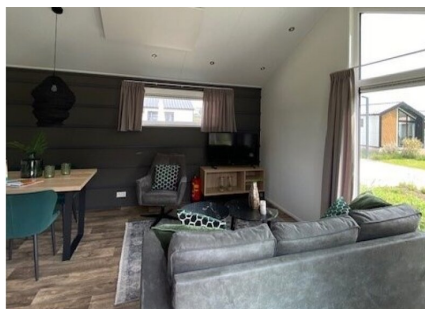

Aantal personen: 4

Aantal kamers: 3

Type: Concept 274

Locatie: EuroParcs Aan de Maas

Comfort van binnen en buiten, daar staat deze 4-persoons vakantiewoning voor. De mooie locatie met uitzicht over de tuin bindt de ogen elke dag weer op prettige wijze, daarnaast is de woning zelf ook onderscheidend. Zowel van binnen als buiten zijn onderhoudsvriendelijke materialen gebruikt, verder is ze volledig geïsoleerd en voorzien van dubbele beglazing. De grote ramen verschaffen u elke dag weer een mooie aanblik over het 'groen' wat het gevoel van rust en ruimte, waar een vakantie veelal voor staat, versterkt. Datzelfde doet ook het terras aan de voorzijde van de vakantiewoning.

Het gevoel van rust en ruimte is ook van toepassing wanneer u de woning binnengaat. U komt direct in de grote living met open keuken die bestaat uit een keukenblok en alle benodigde keukenaccessoires.