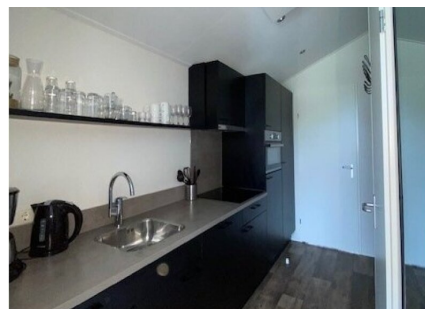

Aantal personen: 4

Aantal kamers: 3

Type: Concept 274

Locatie: EuroParcs Aan de Maas

Comfort van binnen en buiten, daar staat deze 4-persoons vakantiewoning voor. De mooie locatie met uitzicht over de tuin bindt de ogen elke dag weer op prettige wijze, daarnaast is de woning zelf ook onderscheidend. Zowel van binnen als buiten zijn onderhoudsvriendelijke materialen gebruikt, verder is ze volledig geïsoleerd en voorzien van dubbele beglazing. De grote ramen verschaffen u elke dag weer een mooie aanblik over het 'groen' wat het gevoel van rust en ruimte, waar een vakantie veelal voor staat, versterkt. Datzelfde doet ook het terras aan de voorzijde van de vakantiewoning.

Het gevoel van rust en ruimte is ook van toepassing wanneer u de woning binnengaat. U komt direct in de grote living met open keuken die bestaat uit een keukenblok en alle benodigde keukenaccessoires.