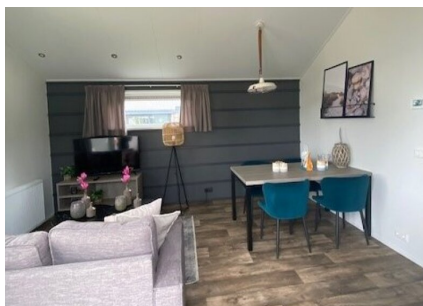

Aantal personen: 4

Aantal kamers: 3

Type: Concept 227

Locatie: EuroParcs Aan de Maas

Comfort van binnen en buiten, daar staat deze 4-persoons vakantiewoning voor. De mooie locatie met uitzicht over de tuin bindt de ogen elke dag weer op prettige wijze, daarnaast is de woning zelf ook onderscheidend. Zowel van binnen als buiten zijn onderhoudsvriendelijke materialen gebruikt, verder is ze volledig geïsoleerd en voorzien van dubbele beglazing. De grote ramen verschaffen u elke dag weer een mooi aanblik over het 'groen' wat het gevoel van rust en ruimte, waar een vakantie veelal voor staat, versterkt. Datzelfde doet ook het terras aan de voorzijde van de vakantiewoning.

Het gevoel van rust en ruimte is ook van toepassing wanneer u de woning binnengaat. U komt direct in de grote living met open keuken die bestaat uit een keukenblok en alle benodigde keukenaccessoires.