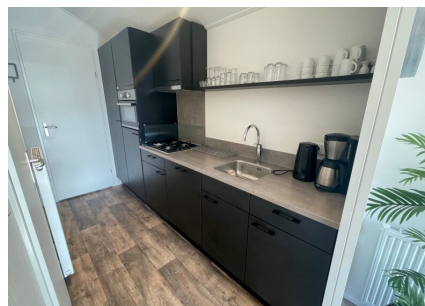

Aantal personen: 4

Aantal kamers: 3

Type: Concept 516

Locatie: EuroParcs De Utrechtse Heuvelrug

Comfort van binnen en buiten, daar staat deze 4-persoons vakantiewoning voor. De mooie locatie met uitzicht over de tuin bindt de ogen elke dag weer op prettige wijze, daarnaast is de woning zelf ook onderscheidend. Zowel van binnen als buiten zijn onderhoudsvriendelijke materialen gebruikt, verder is ze volledig geïsoleerd en voorzien van dubbele beglazing. De grote ramen verschaffen u elke dag weer een mooie aanblik over het 'groen' wat het gevoel van rust en ruimte, waar een vakantie veelal voor staat, versterkt. Datzelfde doet ook het terras aan de voorzijde van de vakantiewoning.

Het gevoel van rust en ruimte is ook van toepassing wanneer u de woning binnengaat. U komt direct in de grote living met open keuken die bestaat uit een keukenblok en alle benodigde keukenaccessoires.