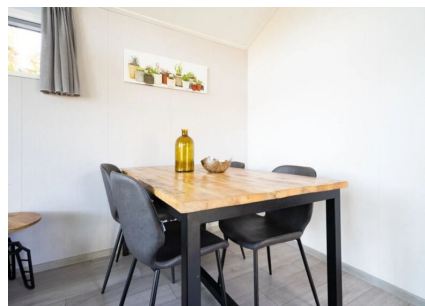

Aantal personen: 4

Aantal kamers: 3

Type: Concept 510

Locatie: EuroParcs De Wijde Wereld

Comfort van binnen en buiten, daar staat deze 4-persoons vakantiewoning voor. De mooie locatie met uitzicht over de tuin bindt de ogen elke dag weer op prettige wijze, daarnaast is de woning zelf ook onderscheidend. Zowel van binnen als buiten zijn onderhoudsvriendelijke materialen gebruikt, verder is ze volledig geïsoleerd en voorzien van dubbele beglazing. De grote ramen verschaffen u elke dag weer een mooie aanblik over het 'groen' wat het gevoel van rust en ruimte, waar een vakantie veelal voor staat, versterkt. Datzelfde doet ook het terras aan de voorzijde van de vakantiewoning.

Het gevoel van rust en ruimte is ook van toepassing wanneer u de woning binnengaat. U komt direct in de grote living met open keuken die bestaat uit een keukenblok en alle benodigde keukenaccessoires.