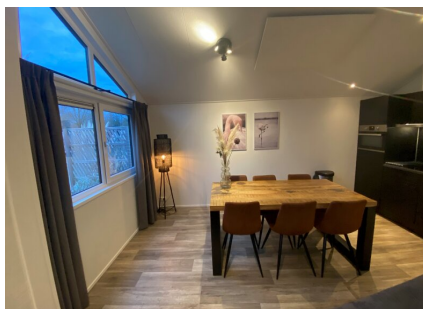

Aantal personen: 6

Aantal kamers: 4

Type: Hackfort 672

Locatie: EuroParcs Kaatsheuvel

Een mooie vakantiewoning voor kleine gezinnen, omdat ook de twee kinderen ieder over een eigen slaapkamer beschikken. Dát is de eerste indruk van dit type. Deze recreatiewoning staat verder qua uitstraling voor dat knusse familiekarakter dat zo herkenbaar is met thuis: comfortabel qua aankleding en herkenbaar qua duurzaamheidsniveau. Dat eerste houdt in dat de vakantiewoning met kwalitatief goed meubilair en sanitair is ingericht, het tweede betekent dat er een scala aan duurzaamheidsmaatregelen is genomen tijdens de bouw van het recreatieobject. Denk hierbij aan de toepassing van onderhoudsvriendelijke materialen, een 100 procent isolatie van het recreatie-object en de inbouw van dubbele beglazing.

Tegelijkertijd is er naast dat thuis-gevoel ook de dagelijkse prettige tinteling op vakantie te zijn. Dankzij de blik op het terras en de mooie tuin door de grote ramen.

Meer informatie: <https://www.vakantiehuisinnederland.nl/aanbod-recreatiewoningen/concept-2575>