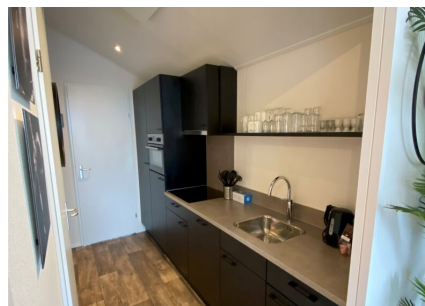

Aantal personen: 4

Aantal kamers: 3

Type: Concept 522

Locatie: EuroParcs De IJssel Eilanden

Comfort van binnen en buiten, daar staat deze 4-persoons vakantiewoning voor. De mooie locatie met uitzicht over de tuin bindt de ogen elke dag weer op prettige wijze, daarnaast is de woning zelf ook onderscheidend. Zowel van binnen als buiten zijn onderhoudsvriendelijke materialen gebruikt, verder is ze volledig geïsoleerd en voorzien van dubbele beglazing. De grote ramen verschaffen u elke dag weer een mooie aanblik over het 'groen' wat het gevoel van rust en ruimte, waar een vakantie veelal voor staat, versterkt. Datzelfde doet ook het terras aan de voorzijde van de vakantiewoning.

Het gevoel van rust en ruimte is ook van toepassing wanneer u de woning binnengaat. U komt direct in de grote living met open keuken die bestaat uit een keukenblok en alle benodigde keukenaccessoires.