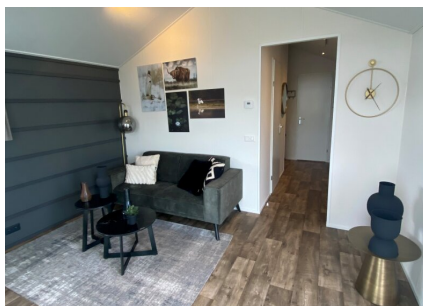

Aantal personen: 4

Aantal kamers: 3

Type: Concept 524

Locatie: EuroParcs De IJssel Eilanden

Comfort van binnen en buiten, daar staat deze 4-persoons vakantiewoning voor. De mooie locatie met uitzicht over de tuin en water bindt de ogen elke dag weer op prettige wijze, daarnaast is de woning zelf ook onderscheidend. Zowel van binnen als buiten zijn onderhoudsvriendelijke materialen gebruikt, verder is ze volledig geïsoleerd en voorzien van dubbele beglazing. De grote ramen verschaffen u elke dag weer een mooi aanblik over het 'groen' wat het gevoel van rust en ruimte, waar een vakantie veelal voor staat, versterkt. Datzelfde doet ook het terras aan de voorzijde van de vakantiewoning.

Het gevoel van rust en ruimte is ook van toepassing wanneer u de woning binnegaat. U komt direct in de grote living met open keuken die bestaat uit een keukenblok en alle benodigde keukenaccessoires.

Meer informatie: <https://www.vakantiehuisinnederland.nl/aanbod-recreatiewoningen/concept-2446>