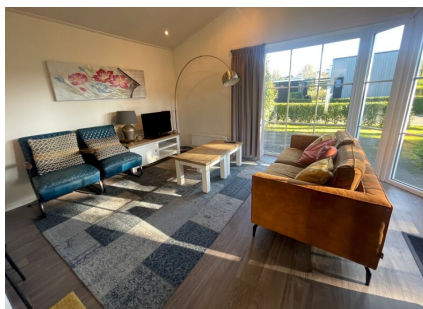

Aantal personen: 6

Aantal kamers: 4

Type: Big Exclusif Sur Le Bois 13

Locatie: EuroParcs Bad Hulckesteijn

Een mooie vakantiewoning voor kleine gezinnen, omdat ook de twee kinderen ieder over een eigen slaapkamer beschikken. Dát is de eerste indruk van dit type. Deze recreatiewoning staat verder qua uitstraling voor dat knusse familiekarakter dat zo herkenbaar is met thuis: comfortabel qua aankleding en herkenbaar qua duurzaamheidsniveau. Dat eerste houdt in dat de vakantiewoning met kwalitatief goed meubilair en sanitair is ingericht, het tweede betekent dat er een scala aan duurzaamheidsmaatregelen is genomen tijdens de bouw van het recreatieobject. Denk hierbij aan de toepassing van onderhoudsvriendelijke materialen, een 100 procent isolatie van het recreatie-object en de inbouw van dubbele beglazing.

Tegelijkertijd is er naast dat thuis-gevoel ook de dagelijkse prettige tinteling op vakantie te zijn. Dankzij de blik op het terras en de mooie tuin door de grote ramen.

Meer informatie: <https://www.vakantiehuisinnederland.nl/aanbod-recreatiewoningen/big-exclusif-3072>