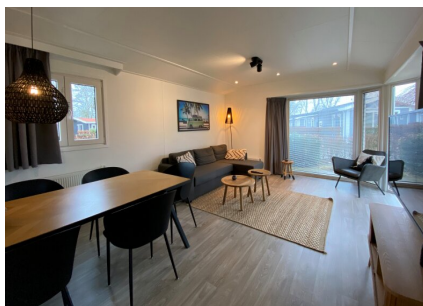

Aantal personen: 4

Aantal kamers: 3

Type: Big Exclusif Velduil 43

Locatie: EuroParcs Bad Hoophuizen

Als u aan komt lopen bij deze fraaie vakantiebungalow Big Exclusif zult u genieten van het exterieur. Een prachtig object met een heerlijke tuin rondom. De bijzondere raampartijen en uitgebouwde erker van de Big Exclusif zorgen binnen voor een perfecte lichtinval in de bijzondere woonkamer met luxe keuken. De Exclusif beschikt over 2 comfortabele slaapkamers. Natuurlijk is deze vakantiebungalow uitgevoerd met een mooie badkamer.

Opmerkingen:

Chalet model Big Exclusif kenmerkt zich door de prachtige raampartijen waarvan de openslaande deuren naar het zonneterras een onderdeel vormen. De keuken is voorzien van luxe inbouwapparatuur en de badkamer is compleet ingericht met luxe douchecabine, badkamermeubel en designradiator.