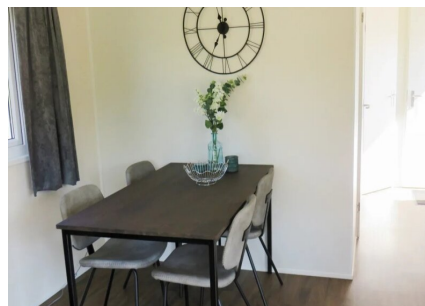

Aantal personen: 4

Aantal kamers: 3

Type: Berkel 877

Locatie: EuroParcs Zuiderzee

Comfort van binnen en buiten, daar staat deze 4-persoons vakantiewoning voor. De mooie locatie met uitzicht over de tuin bindt de ogen elke dag weer op prettige wijze, daarnaast is de woning zelf ook onderscheidend. Zowel van binnen als buiten zijn onderhoudsvriendelijke materialen gebruikt, verder is ze volledig geïsoleerd en voorzien van dubbele beglazing. De grote ramen verschaffen u elke dag weer een mooie aanblik over het 'groen' wat het gevoel van rust en ruimte, waar een vakantie veelal voor staat, versterkt. Datzelfde doet ook het terras aan de voorzijde van de vakantiewoning.

Het gevoel van rust en ruimte is ook van toepassing wanneer u de woning binnengaat. U komt direct in de grote living met open keuken die bestaat uit een keukenblok en alle benodigde keukenaccessoires.