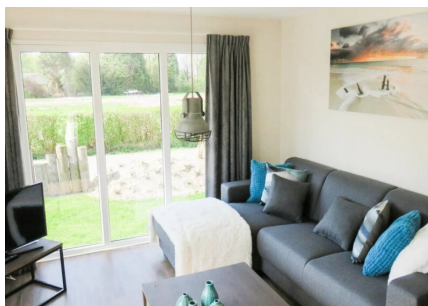

Aantal personen: 4

Aantal kamers: 3

Type: Berkel 877

Locatie: EuroParcs Zuiderzee

Comfort van binnen en buiten, daar staat deze 4-persoons vakantiewoning voor. De mooie locatie met uitzicht over de tuin bindt de ogen elke dag weer op prettige wijze, daarnaast is de woning zelf ook onderscheidend. Zowel van binnen als buiten zijn onderhoudsvriendelijke materialen gebruikt, verder is ze volledig geïsoleerd en voorzien van dubbele beglazing. De grote ramen verschaffen u elke dag weer een mooie aanblik over het 'groen' wat het gevoel van rust en ruimte, waar een vakantie veelal voor staat, versterkt. Datzelfde doet ook het terras aan de voorzijde van de vakantiewoning.

Het gevoel van rust en ruimte is ook van toepassing wanneer u de woning binnengaat. U komt direct in de grote living met open keuken die bestaat uit een keukenblok en alle benodigde keukenaccessoires.