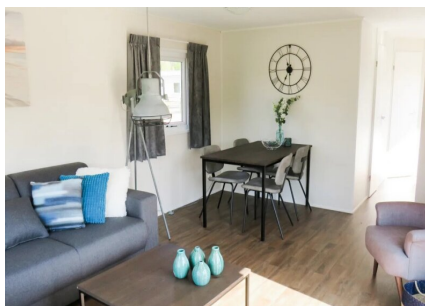

Aantal personen: 4

Aantal kamers: 3

Type: Berkel 877

Locatie: EuroParcs Zuiderzee

Comfort van binnen en buiten, daar staat deze 4-persoons vakantiewoning voor. De mooie locatie met uitzicht over de tuin bindt de ogen elke dag weer op prettige wijze, daarnaast is de woning zelf ook onderscheidend. Zowel van binnen als buiten zijn onderhoudsvriendelijke materialen gebruikt, verder is ze volledig geïsoleerd en voorzien van dubbele beglazing. De grote ramen verschaffen u elke dag weer een mooie aanblik over het 'groen' wat het gevoel van rust en ruimte, waar een vakantie veelal voor staat, versterkt. Datzelfde doet ook het terras aan de voorzijde van de vakantiewoning.

Het gevoel van rust en ruimte is ook van toepassing wanneer u de woning binnengaat. U komt direct in de grote living met open keuken die bestaat uit een keukenblok en alle benodigde keukenaccessoires.