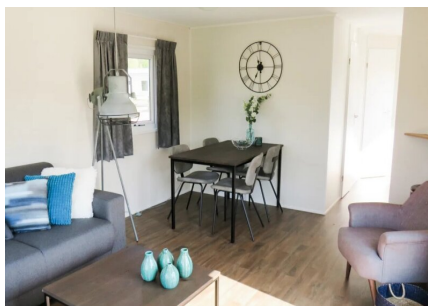

Aantal personen: 4

Aantal kamers: 3

Type: Berkel 878

Locatie: EuroParcs Zuiderzee

Comfort van binnen en buiten, daar staat deze 4-persoons vakantiewoning voor. De mooie locatie met uitzicht over de tuin bindt de ogen elke dag weer op prettige wijze, daarnaast is de woning zelf ook onderscheidend. Zowel van binnen als buiten zijn onderhoudsvriendelijke materialen gebruikt, verder is ze volledig geïsoleerd en voorzien van dubbele beglazing. De grote ramen verschaffen u elke dag weer een mooie aanblik over het 'groen' wat het gevoel van rust en ruimte, waar een vakantie veelal voor staat, versterkt. Datzelfde doet ook het terras aan de voorzijde van de vakantiewoning.

Het gevoel van rust en ruimte is ook van toepassing wanneer u de woning binnengaat. U komt direct in de grote living met open keuken die bestaat uit een keukenblok en alle benodigde keukenaccessoires.