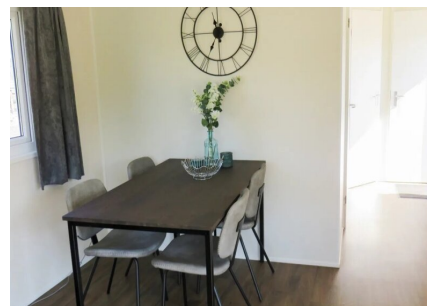

Aantal personen: 4

Aantal kamers: 3

Type: Berkel 878

Locatie: EuroParcs Zuiderzee

Comfort van binnen en buiten, daar staat deze 4-persoons vakantiewoning voor. De mooie locatie met uitzicht over de tuin bindt de ogen elke dag weer op prettige wijze, daarnaast is de woning zelf ook onderscheidend. Zowel van binnen als buiten zijn onderhoudsvriendelijke materialen gebruikt, verder is ze volledig geïsoleerd en voorzien van dubbele beglazing. De grote ramen verschaffen u elke dag weer een mooie aanblik over het 'groen' wat het gevoel van rust en ruimte, waar een vakantie veelal voor staat, versterkt. Datzelfde doet ook het terras aan de voorzijde van de vakantiewoning.

Het gevoel van rust en ruimte is ook van toepassing wanneer u de woning binnengaat. U komt direct in de grote living met open keuken die bestaat uit een keukenblok en alle benodigde keukenaccessoires.