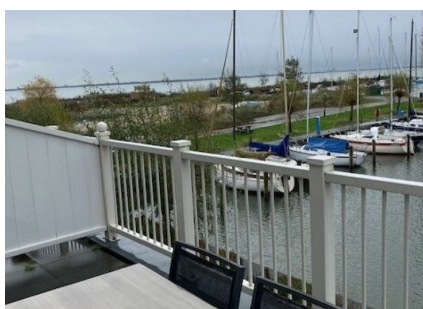

Aantal personen: 4

Aantal kamers: 3

Type: Appartement 210

Locatie: EuroParcs Poort van Amsterdam

Dit appartement is een ruim en eigentijds ingericht appartement met een prachtig uitzicht op de voormalige Zuiderzee. Dit appartement bestaat uit 2 verdiepingen. De moderne woonkamer beschikt over een gezellige zithoek met televisie, een grote eettafel en een keuken met onder andere een vaatwasser en combimagnetron. Het appartement heeft 2 slaapkamers, beide met 2 eenpersoonsbedden. De badkamer is voorzien van een wastafel, toilet en douche. Buiten beschik je over een balkon met tuinmeubilair.