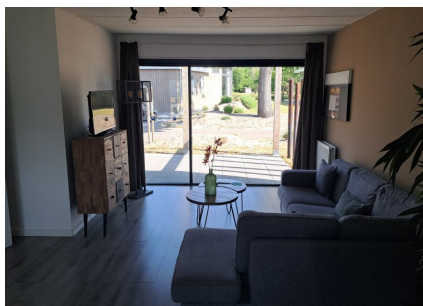

Aantal personen: 6

Aantal kamers: 4

Type: Appartement 118

Locatie: EuroParcs Zilverstrand

Een mooie vakantiewoning voor kleine gezinnen, omdat ook de twee kinderen ieder over een eigen slaapkamer beschikken. Dát is de eerste indruk van dit type. Deze recreatiewoning staat verder qua uitstraling voor dat knusse familiekarakter dat zo herkenbaar is met thuis: comfortabel qua aankleding en herkenbaar qua duurzaamheidsniveau. Dat eerste houdt in dat de vakantiewoning met kwalitatief goed meubilair en sanitair is ingericht, het tweede betekent dat er een scala aan duurzaamheidsmaatregelen is genomen tijdens de bouw van het recreatieobject. Denk hierbij aan de toepassing van onderhoudsvriendelijke materialen, een 100 procent isolatie van het recreatie-object en de inbouw van dubbele beglazing.

Tegelijkertijd is er naast dat thuis-gevoel ook de dagelijkse prettige tinteling op vakantie te zijn. Dankzij de blik op het terras en de mooie tuin door de grote ramen.

Meer informatie: <https://www.vakantiehuisinnederland.nl/aanbod-recreatiewoningen/appartement-118-2842>