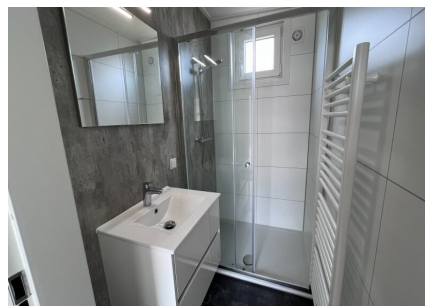

Aantal personen: 4

Aantal kamers: 3

Type: Just Nature Light 629

Locatie: EuroParcs De IJssel Eilanden

Comfort van binnen en buiten, daar staat deze 4-persoons vakantiewoning voor. De mooie locatie met uitzicht over de tuin bindt de ogen elke dag weer op prettige wijze, daarnaast is de woning zelf ook onderscheidend. Zowel van binnen als buiten zijn onderhoudsvriendelijke materialen gebruikt, verder is ze volledig geïsoleerd en voorzien van dubbele beglazing. De grote ramen verschaffen u elke dag weer een mooie aanblik over het 'groen' wat het gevoel van rust en ruimte, waar een vakantie veelal voor staat, versterkt. Datzelfde doet ook het terras aan de voorzijde van de vakantiewoning.

Het gevoel van rust en ruimte is ook van toepassing wanneer u de woning binnengaat. U komt direct in de grote living met open keuken die bestaat uit een keukenblok en alle benodigde keukenaccessoires.